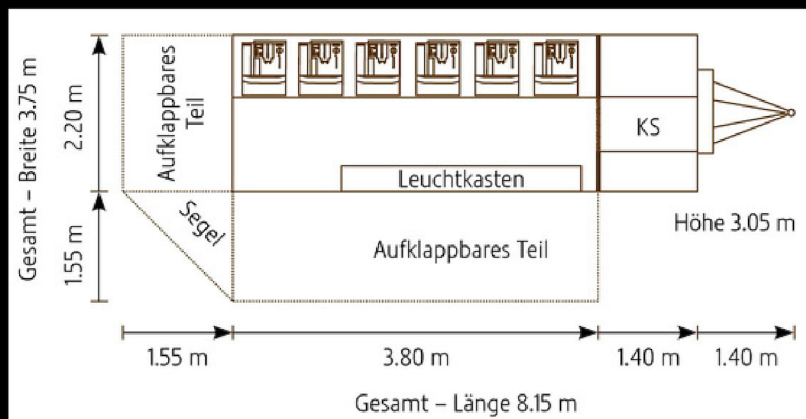

Ausstattung:

6 Kaffeevollautomaten
Jura IMPRESSA Xs95 One Touch und
ein grosser Kühlschrank (KS)

Wasserversorgung:

mit 5 Liter Wassertank
(kein Festwasseranschluss notwendig)

Stromanschluss:

2 Anschlüsse 380 V (Euro 16/Typ 15/J 15)

zu beachten:

guter Untergrund, ebene Stellfläche

Konditionen:

Die Kosten berechnen sich nach Anzahl Kaffeebezüge:

- CHF 1.40 (exkl. MWST) pro Kaffee **inkl.** Verbrauchsmaterial
- CHF 1.20 (exkl. MWST) pro Kaffee **exkl.** Verbrauchsmaterial

Wird die Mindestbezugsmenge von 1'500 Bezügen nicht erreicht, wird eine Pauschale von CHF 2'100.-, bzw. CHF 1'800.- (exkl. MWST) sowie die Lieferung verrechnet.

Wir liefern Ihnen das Kaffeemobil unter Berücksichtigung der untenstehenden Lieferpauschalen an den Ort Ihres Anlasses.

bis 25 km	CHF	75.-
25 - 50 km	CHF	100.-
50 - 75 km	CHF	125.-
75 - 100 km	CHF	150.-
100 - 125 km	CHF	175.-
125 - 150 km	CHF	200.-
150 - 200 km	CHF	225.-

Verbrauchsmaterial:

Das Verbrauchsmaterial wird entsprechend der Veranstaltung berechnet und umfasst Kaffeebohnen (à 250g), kleine und grosse Becher, Rührstäbchen und Zuckersticks (OHNE Kaffeerahm und Milch). Bei Bedarf stellen wir Ihnen auch Latte Macchiato-Becher zur Verfügung.

Spezialitäten:

Zaubern Sie Ihren Gästen einen trendigen Cappuccino oder einen Latte Macchiato. Dies ermöglicht die Profi-Auto-Cappuccino-Düse, welche wir Ihnen gerne zur gemieteten Maschine mitgeben.

Wir freuen uns auf Ihre Anfrage